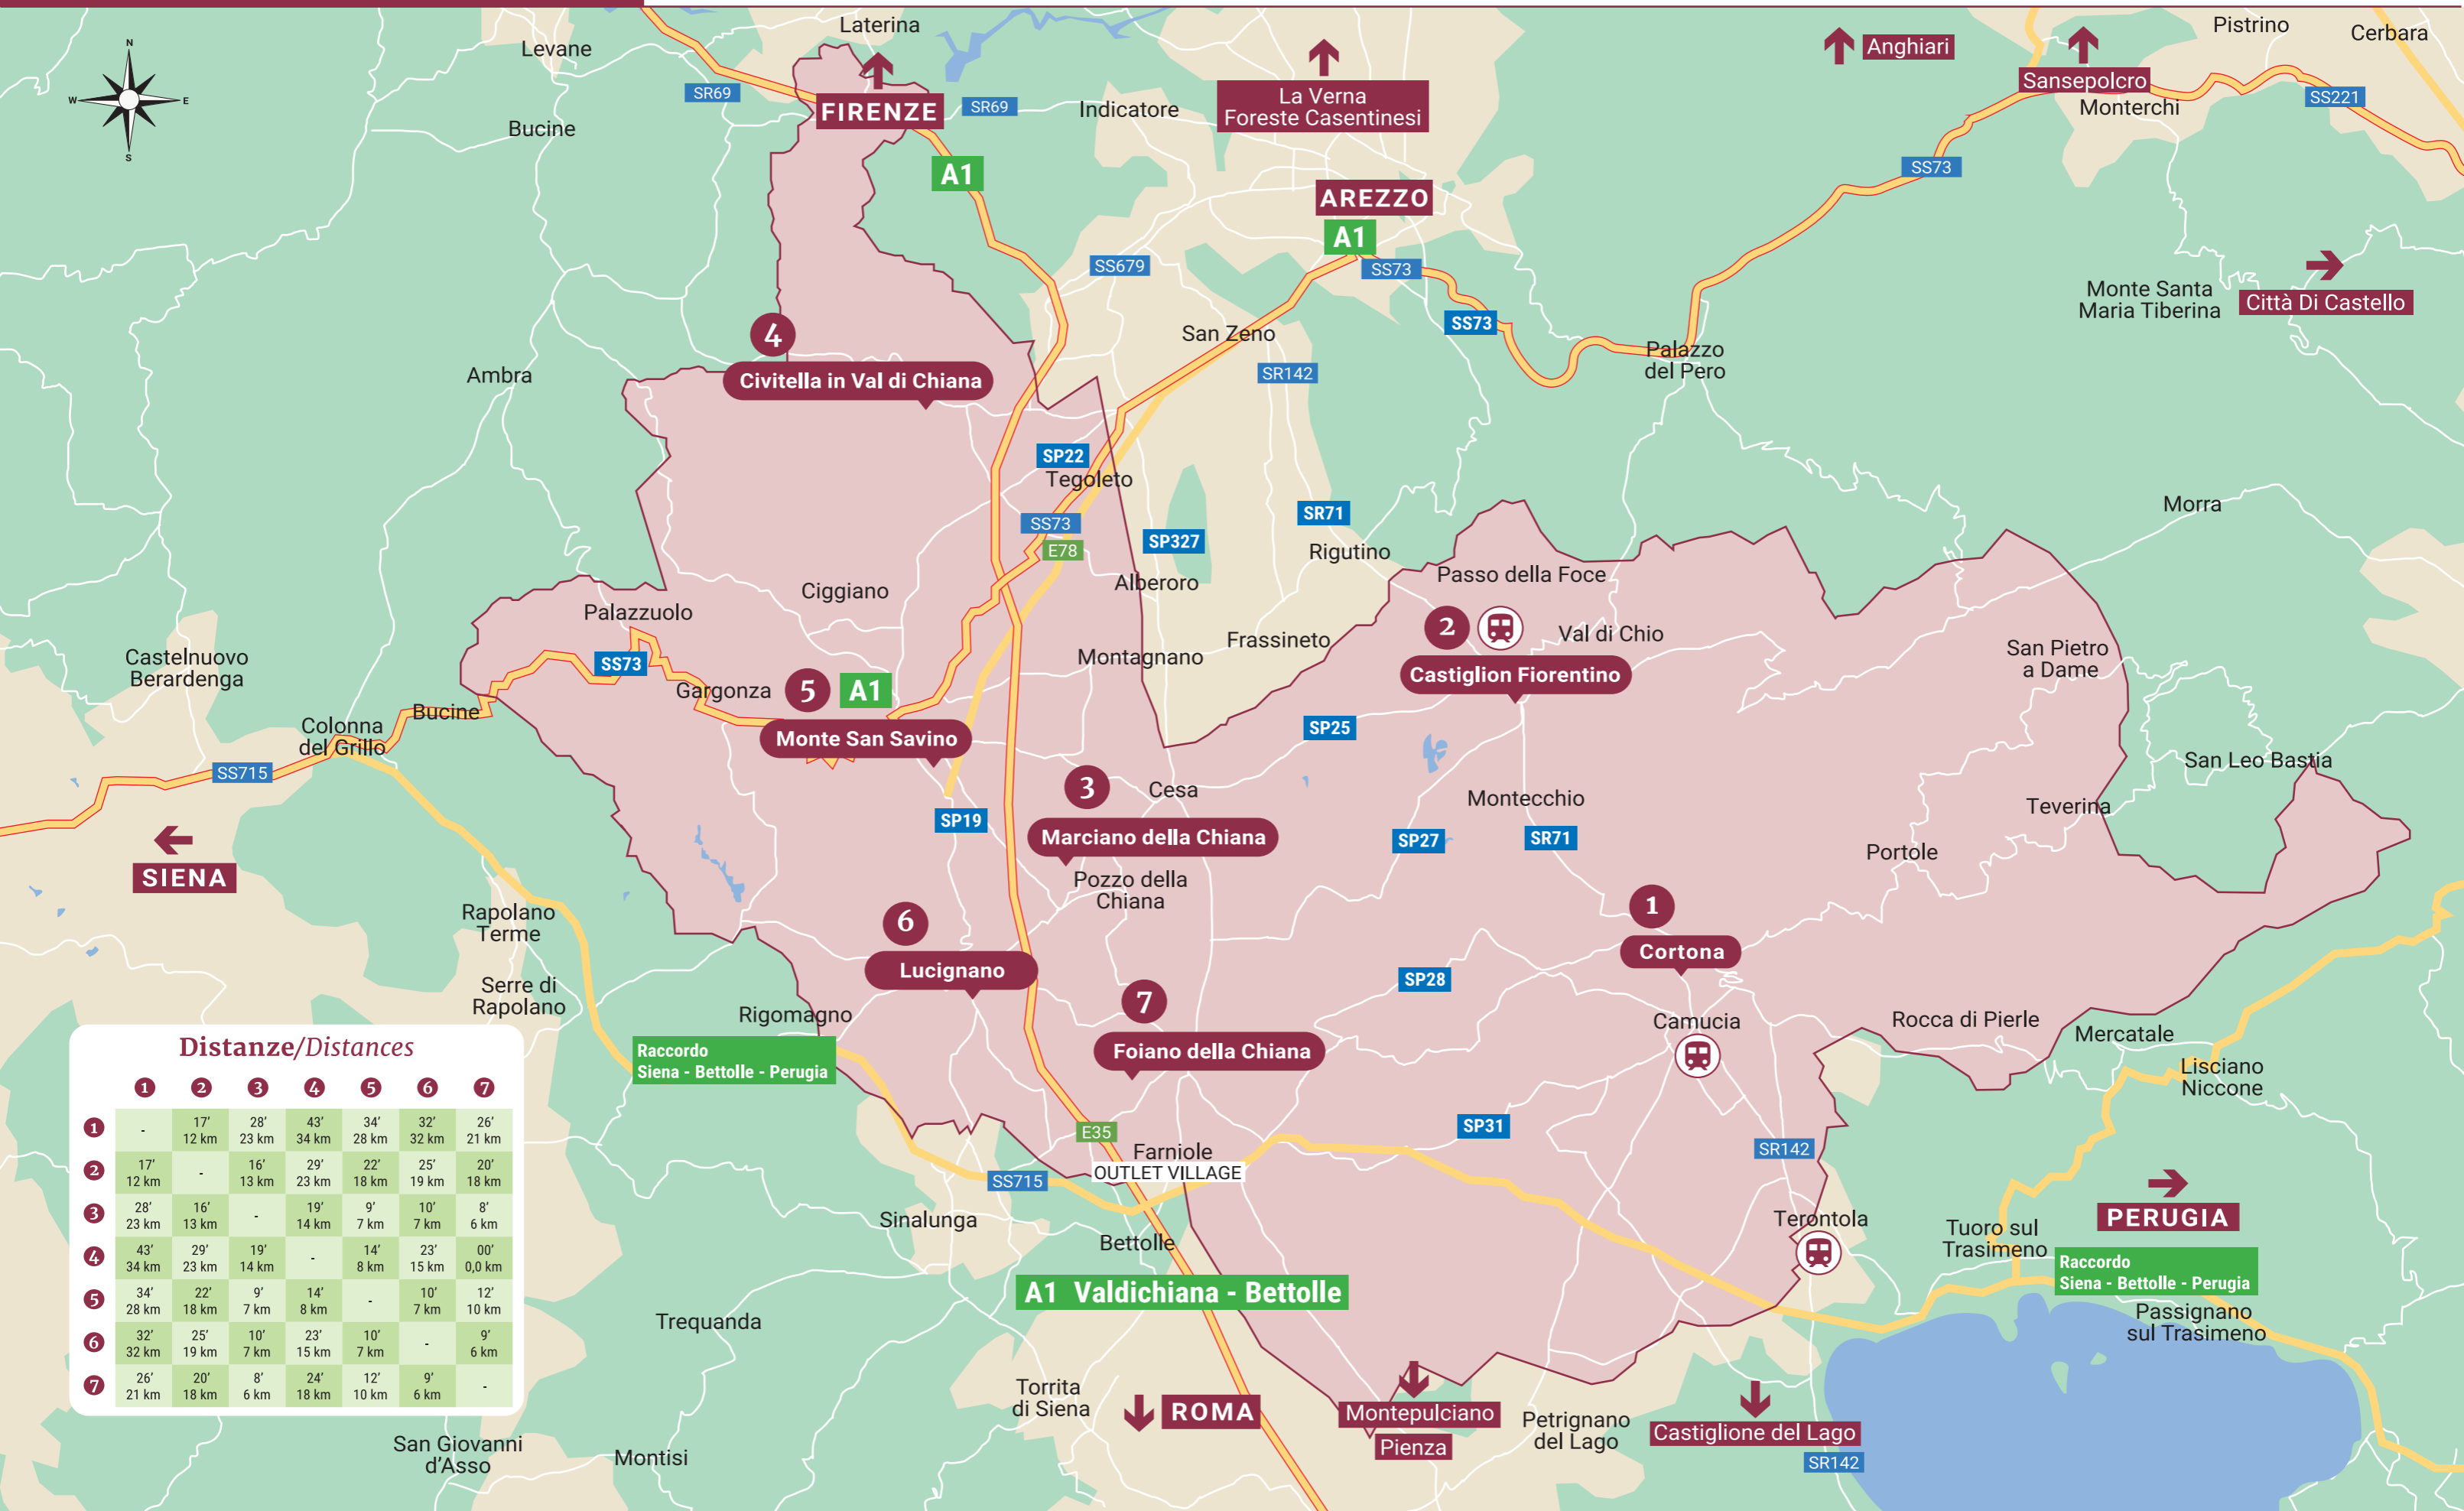

# Mappa di Ambito Val di Chiana Aretina

Domain Map and the Val di Chiana Aretina

L'AMBITO TURISTICO VAL DI CHIANA È FORMATO DA/THE VAL DI CHIANA TOURIST AREA IS FORMED BY

Comune di Cortona

Comune di Castiglion Fiorentino

Comune di Lucignano

Comune di Marciano della Chiana

Comune di Foiano della Chiana

Comune di Monte San Savino

Comune di Civitella in Val di Chiana

CON IL PATROCINIO DI/UNDER THE PATRONAGE OF

Regione Toscana

VISITTUSCANY

**Distanze/Distances**

	1	2	3	4	5	6	7
1	-	17' 12 km	28' 23 km	43' 34 km	34' 28 km	32' 32 km	26' 21 km
2	17' 12 km	-	16' 13 km	29' 23 km	22' 18 km	25' 19 km	20' 18 km
3	28' 23 km	16' 13 km	-	19' 14 km	9' 7 km	10' 7 km	8' 6 km
4	43' 34 km	29' 23 km	19' 14 km	-	14' 8 km	23' 15 km	00' 0,0 km
5	34' 28 km	22' 18 km	9' 7 km	14' 8 km	-	10' 7 km	12' 10 km
6	32' 32 km	25' 19 km	10' 7 km	23' 15 km	10' 7 km	-	9' 6 km
7	26' 21 km	20' 18 km	8' 6 km	24' 18 km	12' 10 km	9' 6 km	-